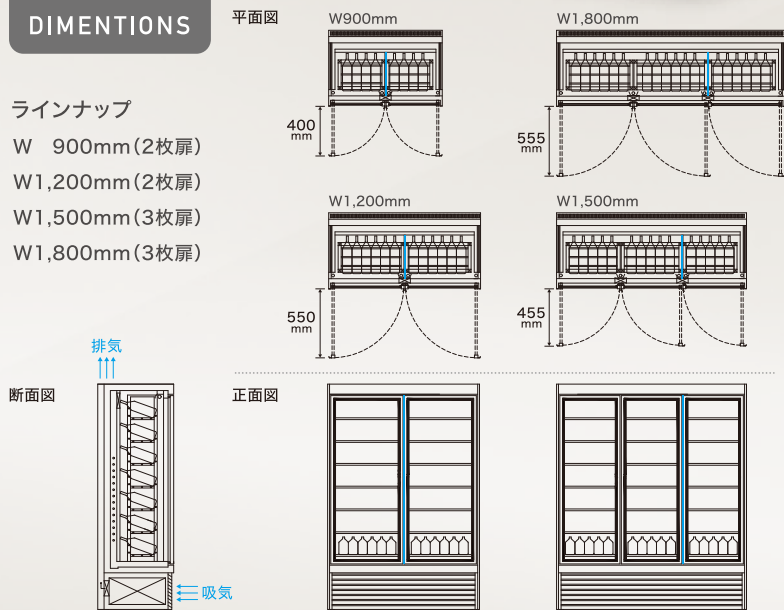

外装ステンレス仕上げ

シンプルなデザインながら重厚感があり
目を引きます

LEDライト採用

庫内のワインをライトアップします

標準仕様

外装	ステンレス ヘアライン仕上
内装	ステンレス 鏡面仕上
側面	ステンレス ヘアライン仕上・FIXペアガラス窓
前面	観音扉 ステンレス枠ペアガラス
ワインラック	ステンレス角パイプ
LED照明	上部横1本、縦3~5本(仕様によります) 標準 色温度3000K クリアカバータイプ
吸排気	前面吸気・背面ダクト上部方向排気
付属品	アジャストボルト、ドレンタンク

オプション

外装	シート貼り仕上(左右前面三方)
	ステンレス パイレーション仕上に変更 ステンレス 鏡面仕上に変更
LED照明	調光式に変更(20~100%連続調光)
	調色式に変更(色温度2,700~5,000K)
観音扉	シリンダ錠取付
ガラス (扉と両側面)	UVカットフィルム貼り付け

DIMENSIONS

ラインナップ

- W 900mm(2枚扉)
- W1,200mm(2枚扉)
- W1,500mm(3枚扉)
- W1,800mm(3枚扉)

詳細仕様は、各仕様図面をご確認願います。

— はCRSWW庫内仕切りガラス位置

型式	設定温度(°C)	有効内容積(%)	フルサイズボトル 収容本数(本)	外形寸法			空冷式冷凍機 R-404A 出力(W)	電気特性				照明 LED 灯数(本)	冷却方式	除霜方式	製品質量 (kg)
				W 幅 (mm)	D 奥行 (mm)	H 高さ (mm)		単相100V 消費電力(W)	50/60HZ 電流(A)	三相200V 消費電力(W)	50/60HZ 電流(A)				
CRSWS-09		420	63	900	620	1,800	400	685/740	8.44/7.64	-	-	縦3、横1	強制対流式	オフサイクル 自動除霜式	200
CRSWS-12	1温度制御 +5~+20	580	91	1,200	620	1,800	400	685/740	8.44/7.64	-	-	縦3、横1			240
CRSWS-15		740	112	1,500	620	1,800	600	-	-	750/860	3.44/3.64	縦4、横1			280
CRSWS-18		896	140	1,800	620	1,800	600	-	-	750/860	3.44/3.64	縦4、横1			320
CRSWW-09	2温度制御 (左室)+5~+20 (右室)+5~+20	(左室)210、(右室)210	(左室)28、(右室)28	900	620	1,800	400	685/740	8.44/7.64	-	-	縦4、横1	(左室・右室) 強制対流式	(左室・右室) オフサイクル 自動除霜式	200
CRSWW-12		(左室)259、(右室)259	(左室)42、(右室)42	1,200	620	1,800	400	685/740	8.44/7.64	-	-	縦4、横1			240
CRSWW-15		(左室)493、(右室)247	(左室)70、(右室)35	1,500	620	1,800	600	-	-	750/860	3.44/3.64	縦5、横1			280
CRSWW-18		(左室)598、(右室)298	(左室)84、(右室)42	1,800	620	1,800	600	-	-	750/860	3.44/3.64	縦5、横1			320