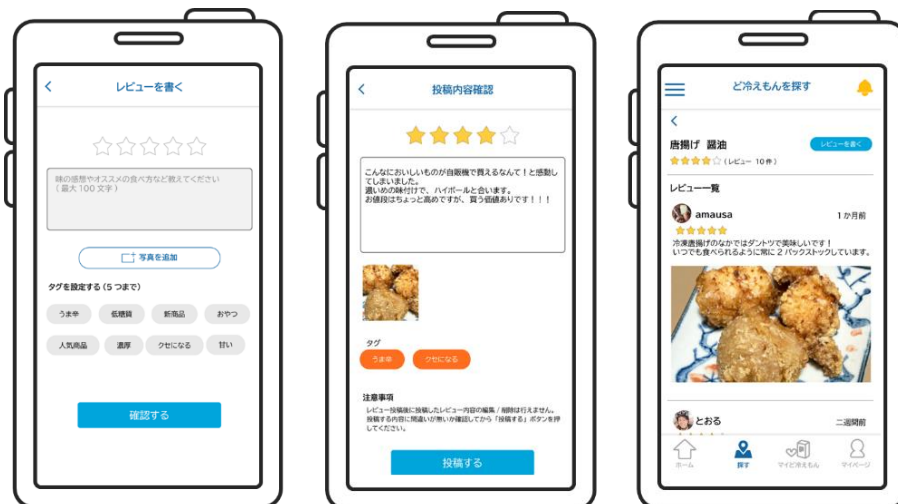

2022年6月14日
サンデン・リテールシステム株式会社

サンデン・リテールシステム株式会社

食品冷凍自動販売機「ど冷えもん」のシリーズに対応したスマートフォン検索アプリ

「ど冷えもん GO」がいよいよスタート

< ど冷えもん検索アプリ「ど冷えもん GO」画像 >

サンデン・リテールシステム株式会社(本社:東京都 代表取締役社長:森益哉、以下サンデン RS)は、かねてより開発中の食品冷凍自動販売機「ど冷えもん」の全シリーズに対応したスマートフォン向け検索アプリ「ど冷えもん GO」を開発、本年7月11日に運用を開始します。

今回運用を開始するスマートフォン検索アプリ「ど冷えもん GO」には次のような機能が搭載されており、必要な情報がいつでもどこでも入手可能であるという消費者の方々の利便性の向上だけでなく、探す楽しみを含め消費者の方々と「ど冷えもん」の出会いをさまざまな形で実現するための工夫をしています。

具体的には「ど冷えもん GO」を使うことで「ど冷えもん」の設置場所、在庫状況および商品情報の検索が可能となります。「ど冷えもん」の設置場所の検索を行う場合、スマートフォンの位置情報検索アプリと連動しているため、「ど冷えもんを探す」というページから特定のエリアや商品のカテゴリー、さらにはタグを基に検索することで、「ど冷えもん」の設置場所が表示されます。経路表示機能を活用することで、気になる「ど冷えもん」までの経路もすぐに分かります。

＜「ど冷えもん GO」検索画面—位置情報＞

「ど冷えもん GO」内のお気に入り登録機能である「マイど冷えもん」に登録することで、「ど冷えもん」の在庫状況や新製品など多くの関連情報により速くアクセスすることができます。消費者の方々の発信の場も提供する意味で、SNSと連携し写真の投稿や商品レビューを書くこともでき、その情報を多くの方とシェアすることも可能です。

＜「ど冷えもん GO」レビューおよび投稿画面＞

スマートフォン専用検索アプリ「ど冷えもん GO」により、47 都道府県の全てに設置されている「ど冷えもん」のネットワークが構築されるだけでなく、消費者の方々と「ど冷えもん」の出会いを創造していくことができると考えています。

尚、消費者の方々に対して「ど冷えもん GO」で利用できる機能とサービスについて、より分かりやすく説明するため、7 月 11 日の運用開始に先立ち YouTube に説明動画をアップします。