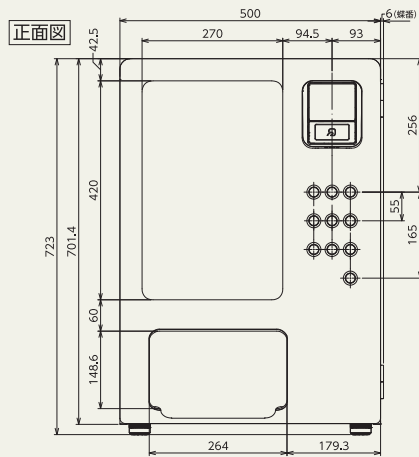

商品に合わせた スパイラル搬出機構で 多彩な商品に対応

※画像はダブルコラム
仕様のイメージ

商品最大サイズ [商品高さは最大135mm・厚みは40mmまで対応]

標準でシングル搬出3段×3列の9セレクション

製品仕様

製品名	卓上物販機「卓っくん」		製品重量	約37kg
外形寸法	幅500mm × 高さ723mm × 最大奥行535mm		搬出仕様	スパイラル搬出機構 標準でシングル搬出3段×3列の9セレクション
製品電源	100V(50/60Hz)		最大商品サイズ	シングル使用：幅 90mm × 高さ135mm × 奥行40mm
消費電力	14.5W/14.0W			ダブル使用：幅185mm × 高さ135mm × 奥行40mm
電源コード長	機外4m		トリプル使用：幅220mm × 高さ135mm × 奥行40mm	
漏電遮断器	定格感度電流 15mA 0.1S			
電源プラグ形状	Aタイプ3P接地付き(3P⇒2P変換アダプタ同梱)			
搭載可能 電子マネー 決済端末	CRM-MJC02(サンデン・リテールシステム製) / ME-10(コンラックス社製) / VMPU-01(ITアクセス社製) / IM10(NEC社製) 各種電子マネー・QR決済対応			