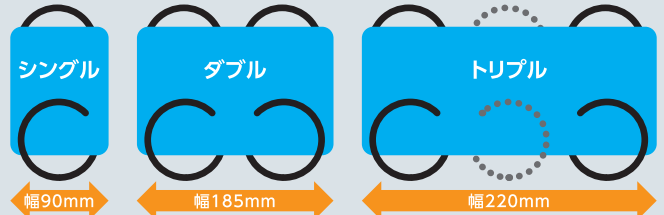

POINT 02 VARIATION

多彩な商品搬出

商品に合わせたスパイラル搬出機構・広い搬出通路幅で、様々なサイズの商品搬出が可能です。

POINT 03 PAYMENT

キャッシュレス決済

各種電子マネー・QR決済での非対面・自動販売のため、販売人員や売上回収のコストを削減できます。

POINT 04 DESIGN

新デザイン

大きな取出し口と湾曲した新デザインで取り出し易い構造になっています。

キャッシュレス決済で 非対面・自動販売で商品は 簡単に購入可能

STEP 1 商品を選んで番号ボタンを押す

※商品を変更する場合は別商品の番号ボタンを押します。

STEP 2 キャッシュレス決済機にタッチしてお支払い

STEP 3 取出口を上にスライドして開け、 商品を取り出す

※商品が取出口に落下してからお取りください。

購入をやめる場合はキャッシュレス決済前に取り消しボタンを押します。

商品に合わせた スパイラル搬出機構で 多彩な商品に対応

※画像はダブルコラム
仕様のイメージ

商品最大サイズ [商品高さは最大135mm・厚みは40mmまで対応]

標準でシングル搬出3段×3列の9セレクション

製品仕様

製品名	卓上物販機「卓っくん」		製品重量	約37kg
外形寸法	幅500mm × 高さ723mm × 最大奥行535mm		搬出仕様	スパイラル搬出機構 標準でシングル搬出3段×3列の9セレクション
製品電源	100V(50/60Hz)		最大商品サイズ	シングル使用：幅 90mm × 高さ135mm × 奥行40mm
消費電力	14.5W/14.0W			ダブル使用：幅185mm × 高さ135mm × 奥行40mm
電源コード長	機外4m		トリプル使用：幅220mm × 高さ135mm × 奥行40mm	
漏電遮断器	定格感度電流 15mA 0.1S			
電源プラグ形状	Aタイプ3P接地付き(3P⇒2P変換アダプタ同梱)			
搭載可能 電子マネー 決済端末	CRM-MJC02(サンデン・リテールシステム製) / ME-10(コンラックス社製) / VMPU-01(ITアクセス社製) / IM10(NEC社製) 各種電子マネー・QR決済対応			