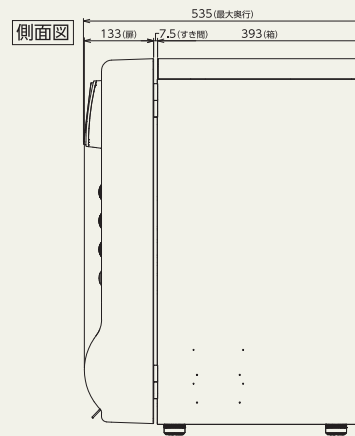

商品に合わせた スパイラル搬出機構で 多彩な商品に対応

※画像はダブルコラム
仕様のイメージ

商品最大サイズ [商品高さは最大135mm・厚みは40mmまで対応]

標準でシングル搬出3段×3列の9セレクション

製品仕様

製品名	卓上物販機「卓っくん」		製品重量	約37kg
外形寸法	幅500mm × 高さ723mm × 最大奥行535mm		搬出仕様	スパイラル搬出機構 標準でシングル搬出3段×3列の9セレクション
製品電源	100V(50/60Hz)		最大商品サイズ	シングル使用：幅 90mm × 高さ135mm × 奥行40mm
消費電力	14.5W/14.0W			ダブル使用：幅185mm × 高さ135mm × 奥行40mm
電源コード長	機外4m		トリプル使用：幅220mm × 高さ135mm × 奥行40mm	
漏電遮断器	定格感度電流 15mA 0.1S			
電源プラグ形状	Aタイプ3P接地付き(3P⇒2P変換アダプタ同梱)			
搭載可能 電子マネー 決済端末	CRM-MJC02(サンデン・リテールシステム製) / ME-10(コンラックス社製) / VMPU-01(ITアクセス社製) / IM10(NEC社製) 各種電子マネー・QR決済対応			