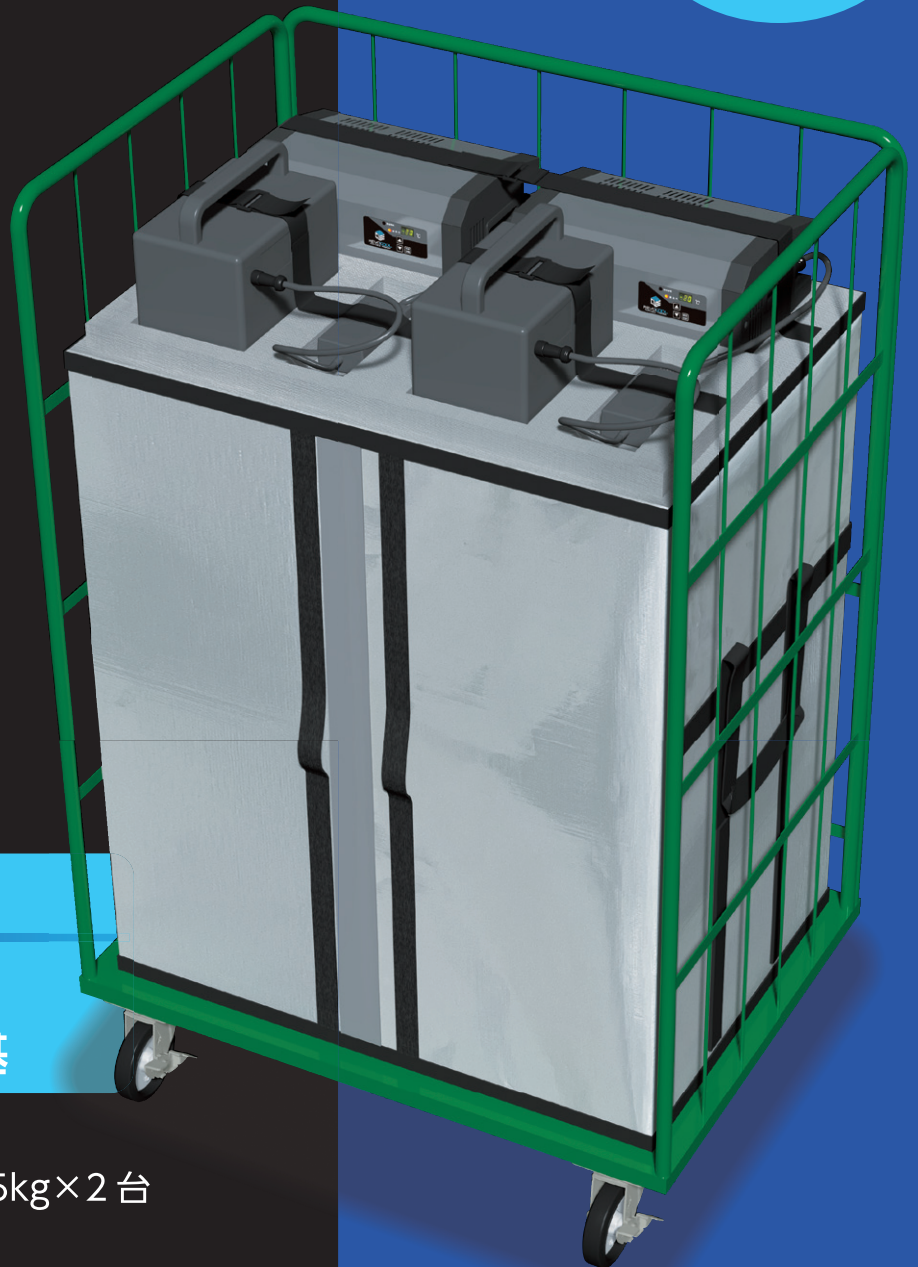

REVO COOL CARGO

LIGHTWEIGHT COLD ROLL BOX

SANDEN

SANDEN RETAIL SYSTEMS CORPORATION

超軽量コールドロールボックス

製品重量

1/2以下
(レボクール I 比)

お手持ちのカゴ車が使用可能

取り回しが楽々

積載商品重量増加

燃費が向上

レボクール・カーゴ

断熱ボックス 30kg

冷却ユニット 10kg×2基

カゴ車 (別売) 45kg

ポータブルバッテリー (別売) 7.5kg×2台

合計約 110kg

※カゴ車、ポータブルバッテリーは一般的な製品重量で算出しています、選定する商品によって重量は変動します。

レボクール I との比較（冷凍使用時）

用途に合わせてご選択いただけます

REVOCOOL
HIGH PERFORMANCE COLD ROLL BOX

REVOCOOL
CARGO
LIGHTWEIGHT COLD ROLL BOX

製品重量

230kg

冷凍機、バッテリー、蓄冷剤内蔵、
鍵、キャスタ付属

冷凍時：ユニット2基、
バッテリー2台使用

冷凍使用時
110kg

カゴ車ぴったりサイズ

有効内容積
550L

外形寸法がぴったり

カゴ車にぴったり収まる

有効内容積
460L