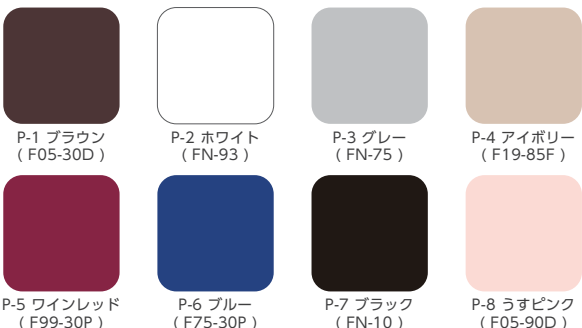

巾木 COLOR PAINTING

豊富なカラーの中からお店の雰囲気に合わせてお選びいただけます

※写真は一例です