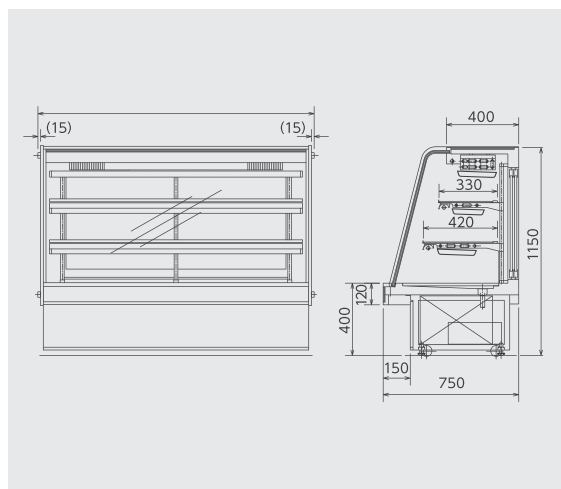

## モデルカラー / Fカラー

天井・腰：カラーガラス シャーベットオレンジ  
巾 木：塗装・うすピンク  
棚：カスミガラス

LED標準色：2800K (ピンク系)  
ラインナップ：W:1230 W:1530 W:1830 W:2430

※その他の仕様はお問い合わせへ

型式	使用温度 (°C)	有効内容積 (ℓ)	外形寸法			空冷式冷凍機 R-404A 出力 (W)	電気特性				照明 LEDランプ (W) × (個数)	冷却器	除霜 オフサイクル自動除霜	製品重量 (kg)
			W (mm)	D (mm)	H (mm)		単相100V 50/60Hz		三相200V 50/60Hz					
							電力 (W)	電流 (A)	電力 (W)	電流 (A)				
CTSMS-12	0 5	204	1230	750	1150	(400W)	512/612	6.5/6.4	-	-	14×3	自然対流	200	
CTSMS-15		259	1530	750	1150	(600W)	60/60	0.6/0.6	710/830	2.9/3.0	20×3			
CTSMS-18		314	1830	750	1150	(600W)	69/69	0.69/0.69	710/830	2.9/3.0	23×3			
CTSMS-24		424	2430	750	1150	(750W)	93/93	0.93/0.93	930/1100	3.5/3.6	31×3			
CTSMR-12		206	1230	750	1150	(400W)	512/612	6.5/6.4	-	-	14×3	自然対流	204	
CTSMR-15		262	1530	750	1150	(600W)	60/60	0.6/0.6	710/830	2.9/3.0	20×3			
CTSMR-18		317	1830	750	1150	(600W)	69/69	0.69/0.69	710/830	2.9/3.0	23×3			
CTSMR-24		429	2430	750	1150	(750W)	93/93	0.93/0.93	930/1100	3.5/3.6	31×3			