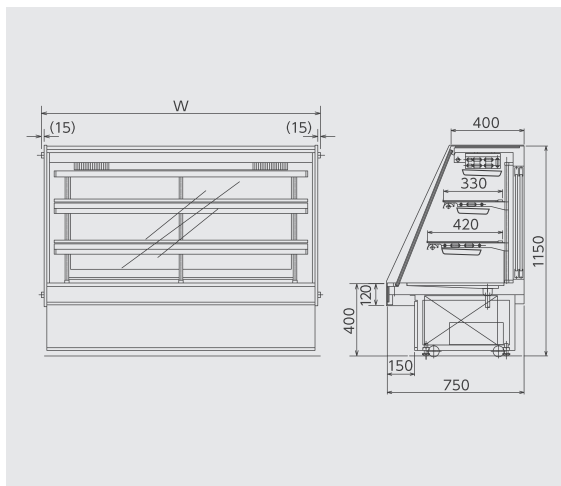

## モデルカラー / Aカラー

天井・腰：カラーガラス シャーベットレッド  
巾 木：塗装・うすピンク  
棚：カスミガラス

LED標準色：  
ラインナップ：W:1230 W:1530 W:1830 W:2430

※その他の仕様はお問い合わせへ

カスミガラス